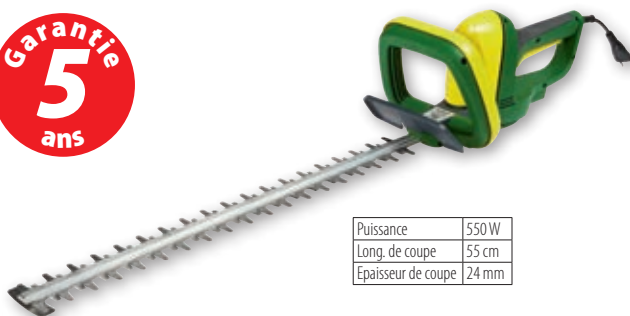

Puissance	550 W
Long. de coupe	55 cm
Épaisseur de coupe	24 mm

199.-

Garantie
5
ans

Cisaille haie élect. Okay 700 W

Couteau avec rectification au laser et diamant. Barres de coupe asymétriques opposées. Avec arrêt immédiat synchrone. Poids : 3,9 kg.

12938