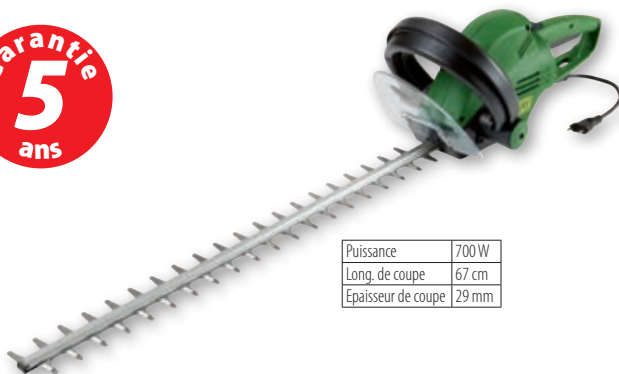

## Cisaille haie élect. Okay 700 W

Couteau avec rectification au laser et diamant. Barres de coupe asymétriques opposées. Avec arrêt immédiat synchrone. Poids : 3,9 kg.

12938

Puissance	700 W
Long. de coupe	67 cm
Épaisseur de coupe	29 mm