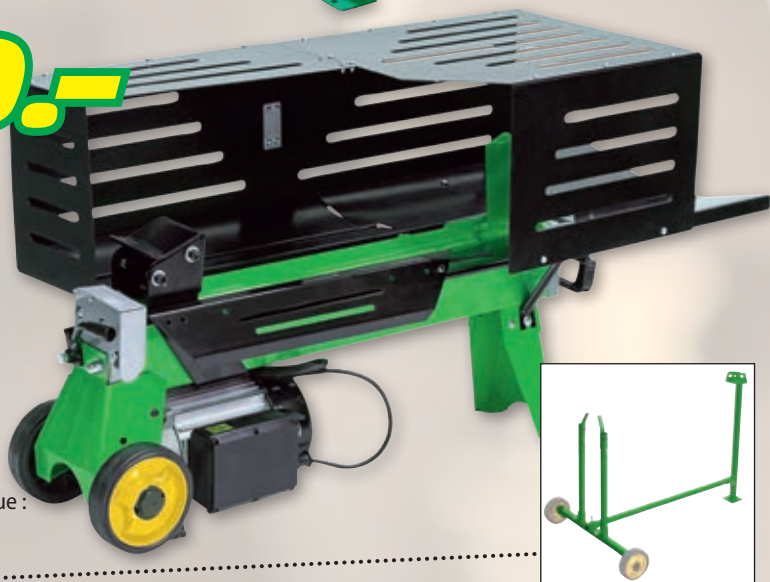

Mode d'entraînement	Électrique
Puissance	2200 W
Force de fendage	6 t
Longueur du bois	52 cm
Ø de bois à fendre max.	5 – 25 cm

Fendeuse à bois Agraro

Fendeur de bois de chauffage
pour branches. Huile hydraulique :
max. 3,5 l. Poids : env. 57 kg.

56968 Fendeuse à bois 6 t, 230 V 269.00

56975 Châssis en métal

45.00

Prix bas en permanence