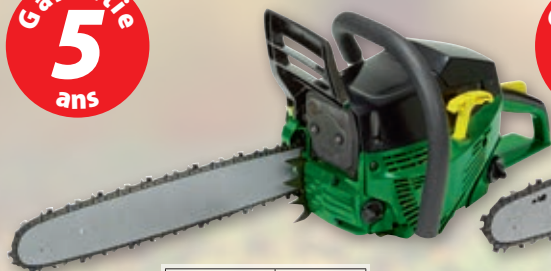

175.-

Qualité professionnelle

Garantie
5
ans

Type de moteur	2 temps
Cylindrée	45,6 cm³
Puissance	1,8 kW / 2,4 PS
Longueur du guide	40 cm

Tronçonneuse ess. Agraro 40 cm

Avec chaîne et guide Oregon.

Avec allumage électronique. Poids : 4,9 kg.

36380

199.-

Qualité professionnelle

Garantie
5
ans