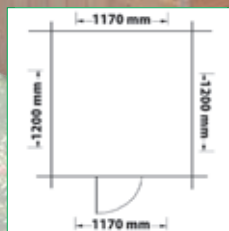

679.-

Garantie
5
ans

NOUVEAU!

Toit	Plaques de bitume ondulées
Bois	Le bois utilisé n'est pas traité.
Sol	Panneaux OSB avec lambourde

Remise à outils 120×120×218cm

Belle remise à outils d'une surface utile de 1,2 m².

Assemblage simple grâce à un mode d'emploi facile à comprendre.

83935