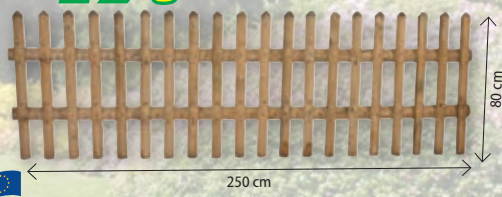

65734 Set de montage WPC-TD. 50 pces. **8.50**

dès **34.95**

Modèle solide

Clôture en lattes 80 × 180 cm

Imprégné. Champs de 1,8 m. 12 lattes en bois par champ, 90 mm de large. Avec lattes transversales, sans montant. Hauteur : 80 cm. Couleur : marron. Espèce du bois : épicéa/pin.

32860 Clôture en lattes **34.95** 32862 Porte complète **91.95**

dès **29.95**

Clôture chasseur 80 × 250 cm

Sans barres transversales et poteaux.

32801 Clôture chasseur **29.95** 32830 Porte complète **129.00**

dès **47.95**

Clôture palissade 80 × 250 cm

Coloris : brun. Avec traverses sans poteaux.

32851 Clôture palissade **47.95** 32880 Porte complète **129.00**

8.95

Clôture en lattes 120×60 cm

Imprégné par pression KVD. Pour un montage simple. Coloris : brun. 63757

9.50

Bordure bois 90 × 50 (30)cm

Pour un montage simple. Imprégné par pression KVD. Espèce du bois : mélèze. Couleur : marron. 63753

12.95

Bordure jardin bois 200×30 cm

Issu de bois fraisés demi-ronds. Imprégné par pression KVD. Rouleau de 2 m. Espèce du bois : mélèze. Coloris : brun. Espèce du bois : mélèze. 63750