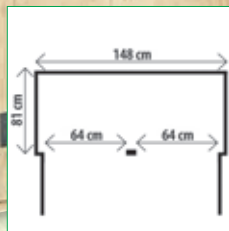

Armoire à outils 81×156×163cm

Remise avec toit en appentis en épicéa raboté de grande qualité, non traité.

Paroi, sol et toit en parquet rainuré languetés solides d'une épaisseur de 18 mm. Sol pré-monté compris.

18134