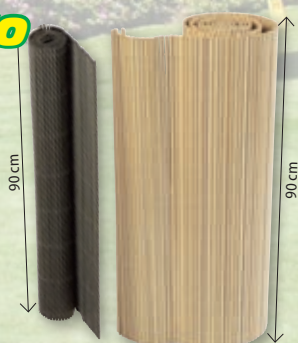

33075

109.-

Clôt. treillis Omega 180×180cm

Imprégné par pression. Lamelles vissées. Coloris: brun. Dimensions: 180 × 160 cm (centre 180 cm). Espèce du bois: épicéa/pin. 33074

dès 36.⁵⁰

Natte protection

Usage universel pour jardin, balcon, terrasse etc.

79545	Natte de protection PVC 300 × 90 cm	36.50
79546	Natte de protection PVC 300 × 160 cm	57.50
37708	Natte protection LOP 0,9 × 3 m	52.50
37709	Natte protection LOP 1,8 × 3 m	94.50

184.-

Élém. occultant WPC 180 × 180 cm