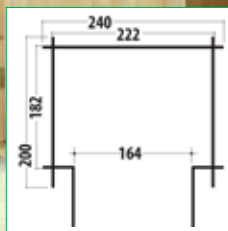

Maison madrier

240x200x240cm

Maison de rondins avec faîte.

Kit de construction avec rondins

de 28 mm d'épaisseur et porte

double prémontée. Avec fenêtres en plexiglas,

vantail gauche avec loqueteau. 18133