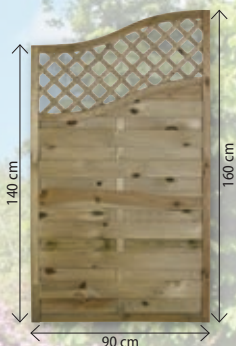

Clôt. treillis Omega 90×160cm

Imprégné par pression. Lamelles vissées. Élément oblique de clôture brise-vue OMEGA. Coloris: brun. Dimensions: 90 × 160/140 cm. Provenance du bois: épicéa/pin.

33075

109.-