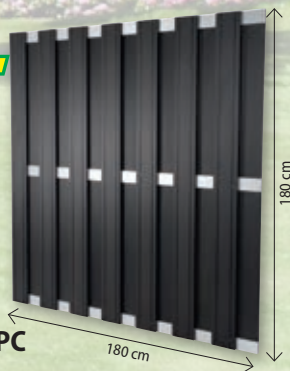

Natte protection

Usage universel pour jardin, balcon, terrasse etc.

79545	Natte de protection PVC 300 × 90 cm	36.50
79546	Natte de protection PVC 300 × 160 cm	57.50
37708	Natte protection LOP 0,9 × 3 m	52.50
37709	Natte protection LOP 1,8 × 3 m	94.50

184.-