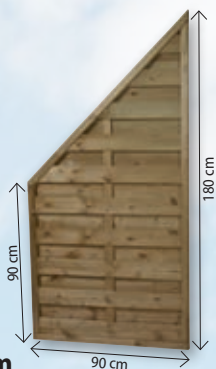

9.50

Bordure bois 90 × 50 (30)cm

Pour un montage simple. Imprégné par pression KVD. Espèce du bois : mélèze. Couleur : marron. 63753

12.95

Bordure jardin bois 200×30 cm

Issu de bois fraisés demi-ronds. Imprégné par pression KVD. Rouleau de 2 m. Espèce du bois : mélèze. Coloris : brun. Espèce du bois : mélèze. 63750

Prix bas en permanence

59.⁹⁵

Palissade 90 × 180 cm

Imprégné par pression. Lamelles vissées. 18 rondelles en nylon comprises. Espèce du bois: épicéa/pin. Coloris: brun. Dimensions: 90 × 180 cm.

33065

76.⁹⁵

Palissade en bois 180 × 180 cm