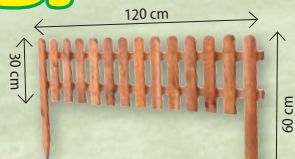

65734 Set de montage WPC-TD. 50 pces. **8.50**

dès **34.95**

Modèle solide

Clôture en lattes 80 × 180 cm

Imprégné. Champs de 1,8 m. 12 lattes en bois par champ, 90 mm de large. Avec lattes transversales, sans montant. Hauteur : 80 cm. Couleur : marron. Espèce du bois : épicéa/pin.

32860 Clôture en lattes **34.95** 32862 Porte complète **91.95**

dès **29.95**

Clôture chasseur 80 × 250 cm

Sans barres transversales et poteaux.

32801 Clôture chasseur **29.95** 32830 Porte complète **129.00**

dès **47.95**

Clôture palissade 80 × 250 cm

Coloris : brun. Avec traverses sans poteaux.

32851 Clôture palissade **47.95** 32880 Porte complète **129.00**

8.95

Clôture en lattes 120×60 cm

Imprégné par pression KVD. Pour un montage simple. Coloris : brun. 63757

9.50

Bordure bois 90 × 50 (30)cm

Pour un montage simple. Imprégné par pression KVD. Espèce du bois : mélèze. Couleur : marron. 63753

12.95

Bordure jardin bois 200×30 cm

Issu de bois fraisés demi-ronds. Imprégné par pression KVD. Rouleau de 2 m. Espèce du bois : mélèze. Coloris : brun. Espèce du bois : mélèze. 63750