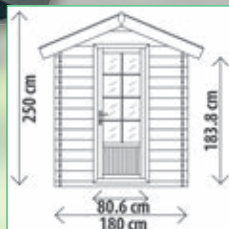

18134

1499.-

Garantie
5
ans

Toit	Éléments
Bois	Composite bois-plastique
Sol	Sans fond

Remi.à outils WPC 180 x 180 x 250cm

Avec cadre de porte en alu et une serrure avec une clé. Grande porte avec une vitre en verre véritable. Sans support. Surface utile : env. 3 m². Matériau composite bois/plastique durable. 69763

449.-

Garantie
5
ans

Maison outils en métal

Avec des portes battantes pratiques et des vitres en plexiglas qui laissent entrer beaucoup de lumière dans l'abri de jardin. Sans fond. Charge sur le toit : 70 kg/m². Dimensions 199 x 238 x 202 cm.