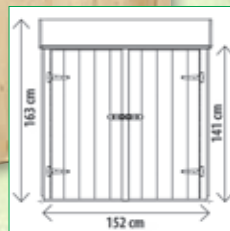

Armoire à outils 81×156×163cm

Remise avec toit en appentis en épicéa raboté de grande qualité, non traité.

Paroi, sol et toit en parquet rainuré languetés solides d'une épaisseur de 18 mm. Sol pré-monté compris.

18134