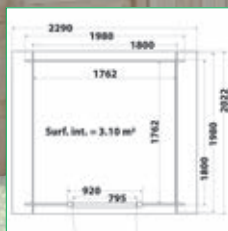

979.-

Garantie
5
ans

NOUVEAU!

Toit	Panneaux OSB/bitume
Bois	Le bois utilisé n'est pas traité.
Sol	Poutre de revêtement de sol et panneaux de fond OSB

Remise à outils 198x198x207cm

Belle remise à outils d'une surface utile de 3,1 m².

Assemblage simple grâce à un mode d'emploi facile à comprendre.

83936

1695.-

Garantie
5
ans

Toit	Carton bitumé
Bois	Non-traité
Sol	2 pièces, prémonté

Maison madrier

240x200x240cm

Maison de rondins avec faîte.

Kit de construction avec rondins

de 28 mm d'épaisseur et porte

double prémontée. Avec fenêtres en plexiglas,

vantail gauche avec loqueteau. 18133

Prix bas en permanence