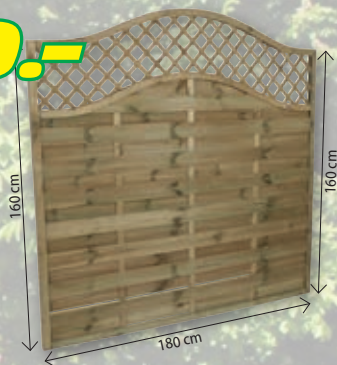

Prix bas en permanence

59.⁹⁵

Palissade 90 × 180 cm

Imprégné par pression. Lamelles vissées. 18 rondelles en nylon comprises. Espèce du bois: épicéa/pin. Coloris: brun. Dimensions: 90 × 180 cm.

33065

76.⁹⁵

Palissade en bois 180 × 180 cm

Imprégné par pression. Cadre raboté: 45 × 45 mm. Lamelles ondulées: 8 × 90 mm. Sans matériel de fixation ni poteau. Coloris: brun. 33062

74.⁹⁵

Clôt. treillis Omega 90×160cm

Imprégné par pression. Lamelles vissées. Élément oblique de clôture brise-vue OMEGA. Coloris: brun. Dimensions: 90 × 160/140 cm. Provenance du bois: épicéa/pin.

33075

109.-

Clôt. treillis Omega 180×180cm

Imprégné par pression. Lamelles vissées. Coloris: brun. Dimensions: 180 × 160 cm (centre 180 cm). Espèce du bois: épicéa/pin. 33074

dès 36.⁵⁰

Natte protection

Usage universel pour jardin, balcon, terrasse etc.