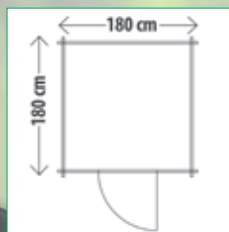

18134

1499.-

Garantie
5
ans

Toit	Éléments
Bois	Composite bois-plastique
Sol	Sans fond

Remi.à outils WPC 180 x 180 x 250cm

Avec cadre de porte en alu et une serrure avec une clé. Grande porte avec une vitre en verre véritable. Sans support. Surface utile : env. 3 m². Matériau composite bois/plastique durable. 69763

449.-

Garantie
5
ans

Maison outils en métal

Avec des portes battantes pratiques et des vitres en plexiglas qui laissent entrer beaucoup de lumière dans l'abri de jardin. Sans fond. Charge sur le toit : 70 kg/m². Dimensions 199 x 238 x 202 cm.

Résistant et durable.

Sans résine. Dimensions :

208 x 11,8 x 2,6 cm.

01164 Planche en bois pour terrasse **12.95**

01165 Cadre 210 x 4,2 x 4,2 cm **9.95**

16.50

Planche terrasse WPC

220 x 15 cm