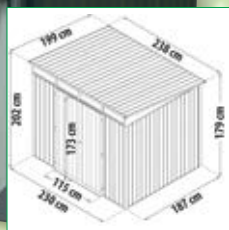

Maison outils en métal

Avec des portes battantes pratiques et des vitres en plexiglas qui laissent entrer beaucoup de lumière dans l'abri de jardin. Sans fond. Charge sur le toit : 70 kg/m². Dimensions 199 x 238 x 202 cm.

64067