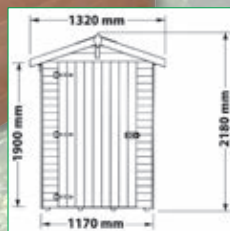

Toit	Plaques de bitume ondulées
Bois	Le bois utilisé n'est pas traité.
Sol	Panneaux OSB avec lambourde

Remise à outils 120×120×218cm

Belle remise à outils d'une surface utile de 1,2 m².

Assemblage simple grâce à un mode d'emploi facile à comprendre.

83935

465.-

Garantie
5
ans

Toit	Carton bitumé
Bois	Non-traité
Sol	en 1 pièce pré-monté

Armoire à outils 81×156×163cm

Remise avec toit en appentis en épicéa raboté de grande qualité, non traité.

Paroi, sol et toit en parquet rainuré languetés solides d'une épaisseur de 18 mm. Sol pré-monté compris.

18134

1499.-

Garantie
5
ans

Toit	Éléments
Bois	Composite bois-plastique
Sol	Sans fond

Remi.à outils WPC 180 x 180 x 250cm

Avec cadre de porte en alu et une serrure avec une clé. Grande porte avec une vitre en verre véritable. Sans support. Surface utile : env. 3 m². Matériau composite bois/plastique durable. 69763

449.-

Garantie
5
ans

Maison outils en métal

Avec des portes battantes pratiques et des vitres en plexiglas qui laissent entrer beaucoup de lumière dans l'abri de jardin. Sans fond. Charge sur le toit : 70 kg/m². Dimensions 199 x 238 x 202 cm.